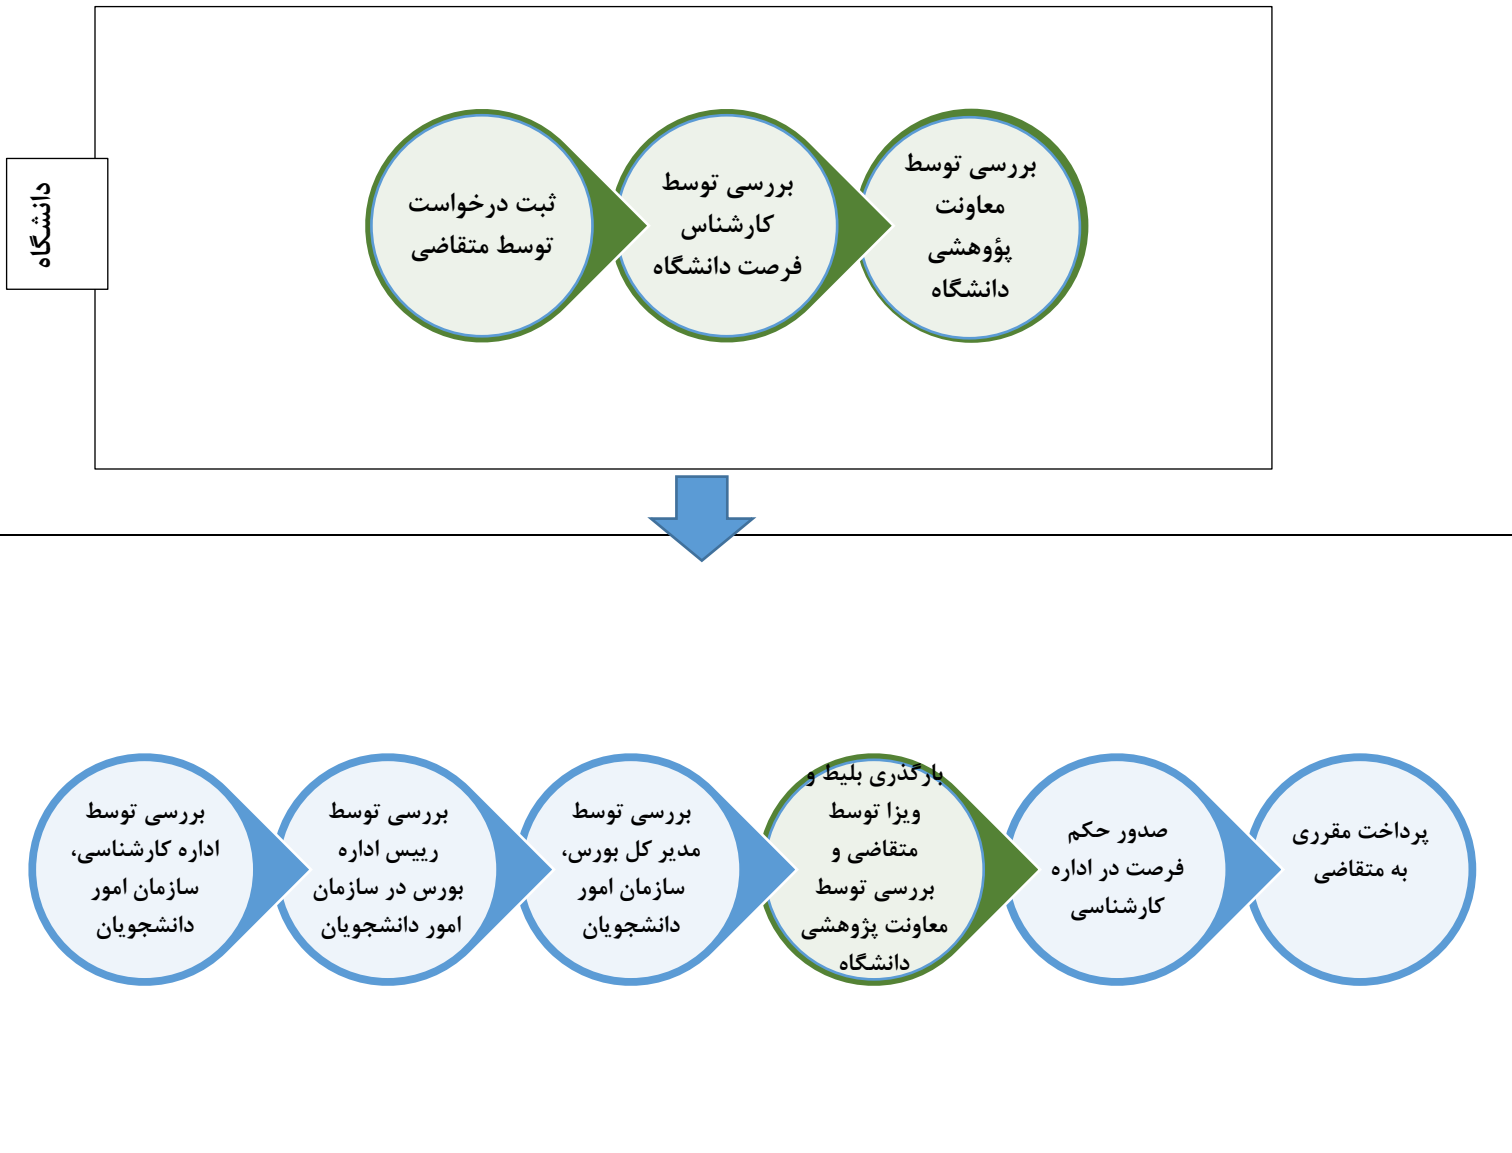

فرآیند فرصت تحقیقاتی خارج

قسمت های سبز رنگ در دانشگاه و قسمت های آبی رنگ در سازمان امور دانشجویان بررسی می شود.

فرآیند فرصت تحقیقاتی داخل و صدور حکم توسط سازمان

فرآیند فرصت تحقیقاتی داخل و صدور حکم توسط دانشگاه