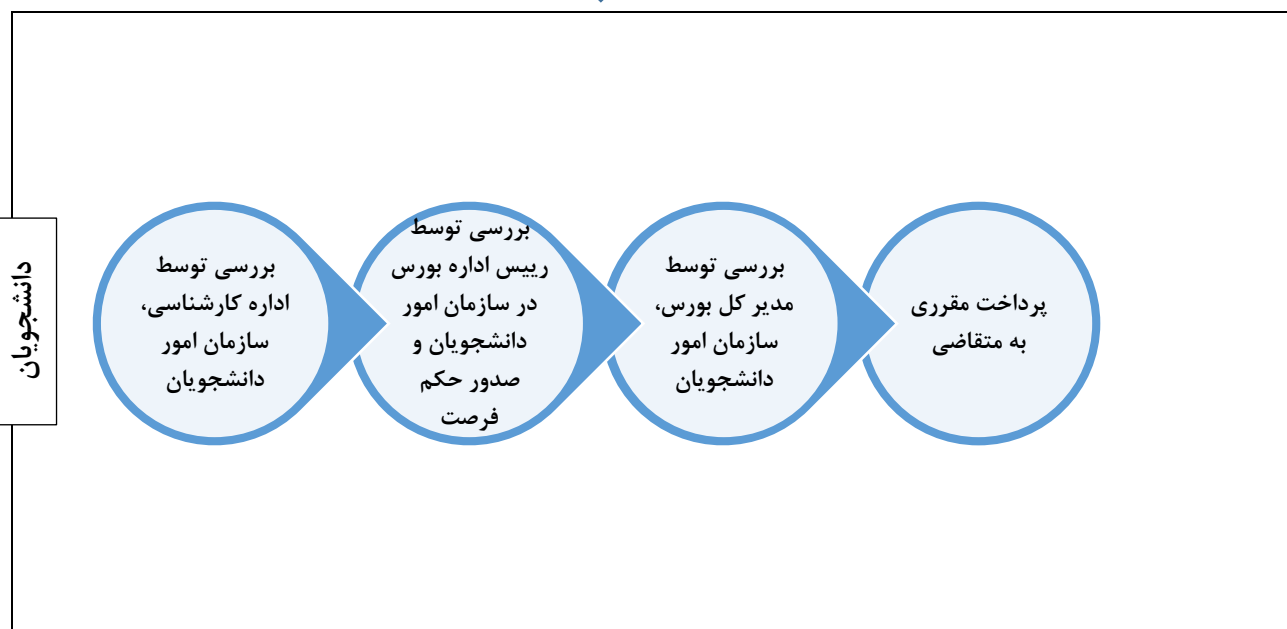

فرآیند فرصت تحقیقاتی خارج

قسمت های سبز رنگ در دانشگاه و قسمت های آبی رنگ در سازمان امور دانشجویان بررسی می شود.

فرآیند فرصت تحقیقاتی داخل و صدور حکم توسط سازمان

فرآیند فرصت تحقیقاتی داخل و صدور حکم توسط دانشگاه